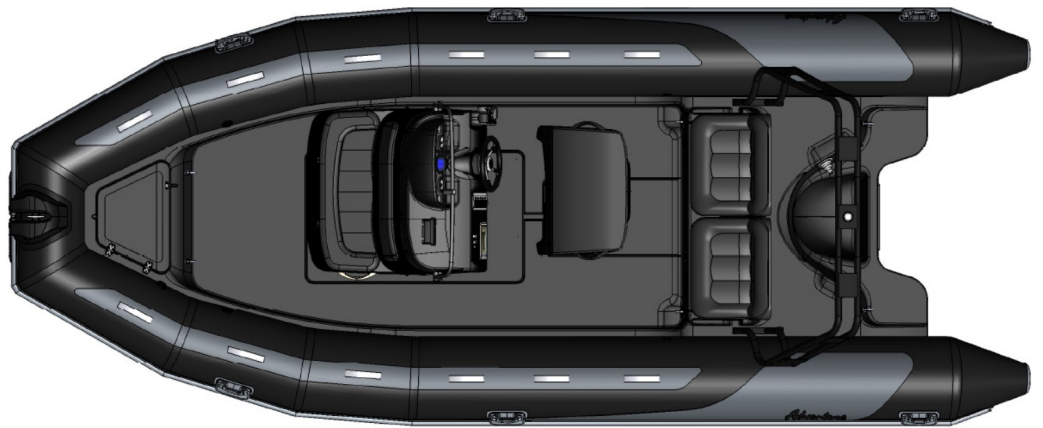

Vesta 650 HD

Vesta 650 HD

Vesta 650 HD