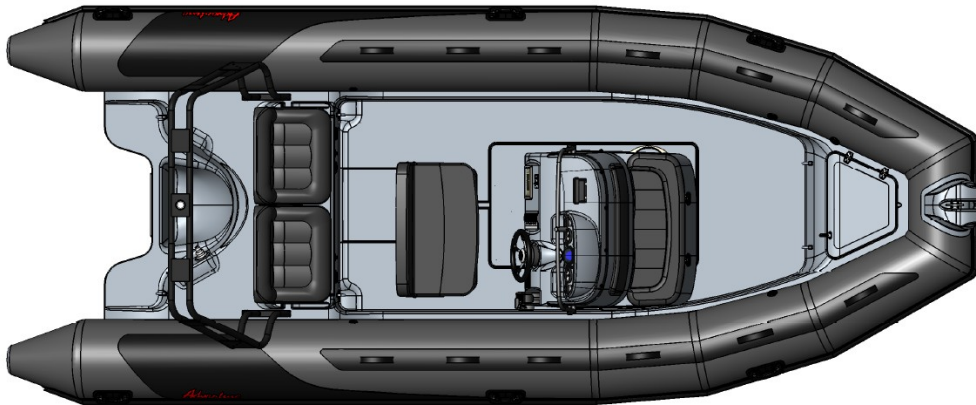

Adventure

Vesta 650 HD