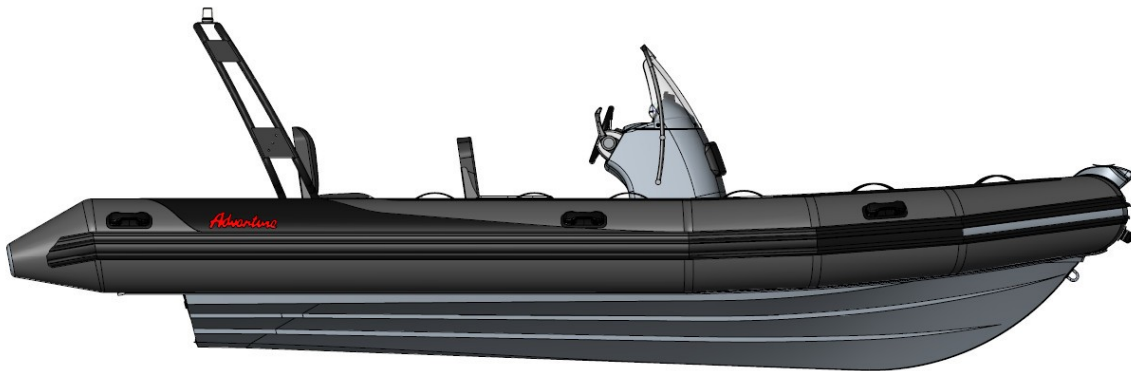

Vesta 650 HD

Vesta 650 HD

Vesta 650 HD