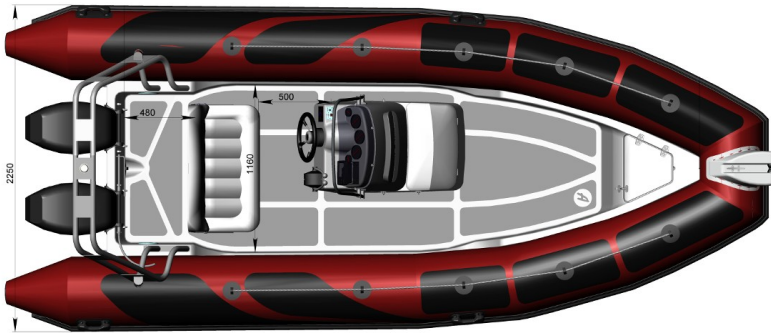

Adventure

Vesta 550 HD