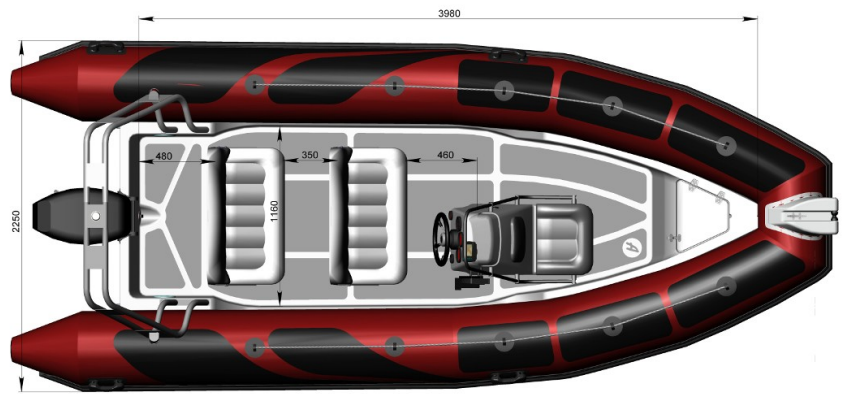

Vesta 550 HD

Vesta 550 HD

Vesta 550 HD