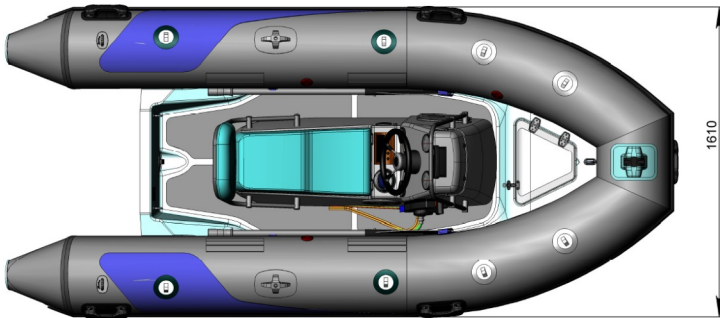

Adventure

Vesta 345 HD SPORT