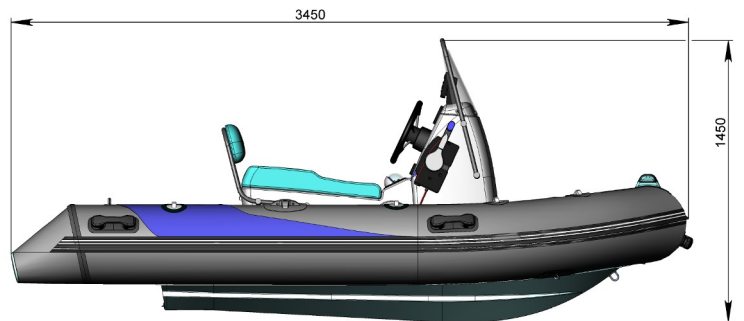

Vesta 345 HD SPORT

Vesta 345 HD ML